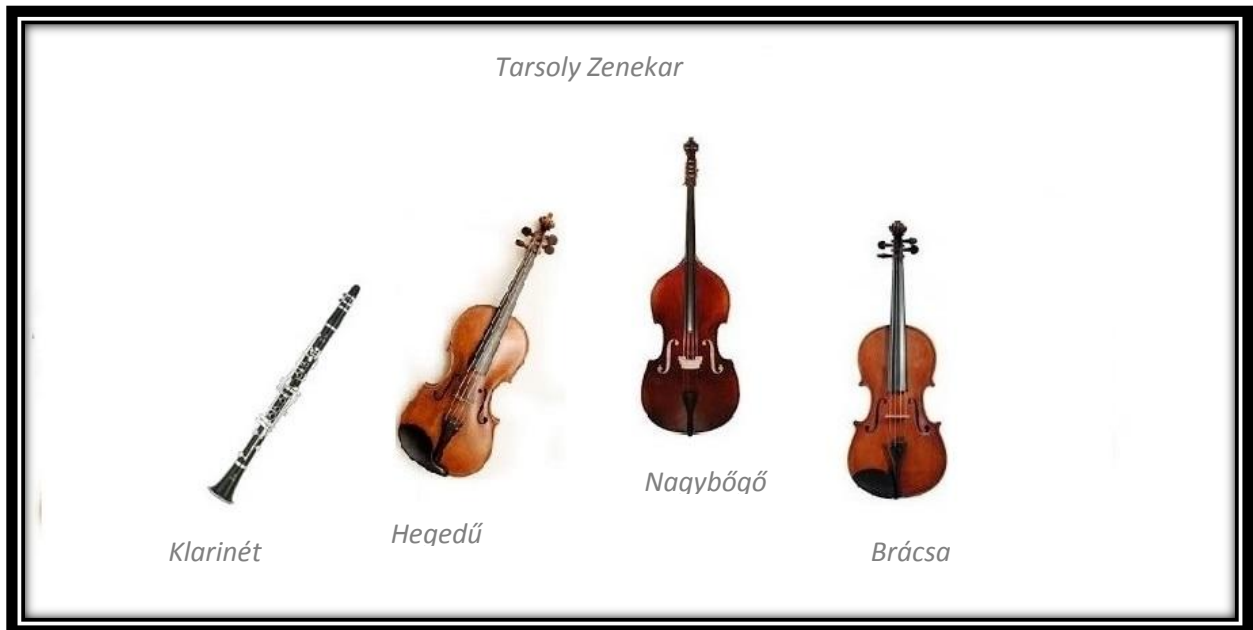

# *Tarsoly zenekar*

*Színpad előlnézet*

A banda technikai ridere és színpadrajza.

Vonós hangszerek Atm 350 Pro 35 vagy Pg 81 Sm 81 (Shure),

Klarinét Sm 57, Atm 350,

2 db monitor szükséges az együttes részére!