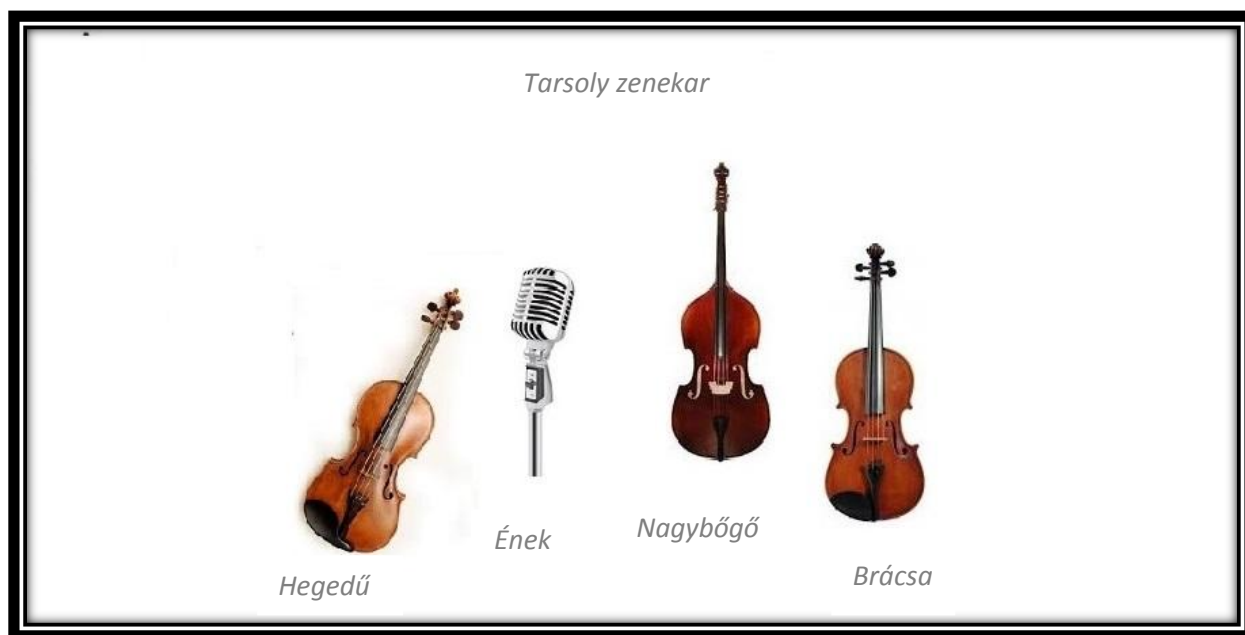

Tarsoly zenekar

Színpad előnézet

A banda technikai ridere és színpadrajza.

Vonós hangszerek Atm 350 Pro 35 vagy Pg 81 Sm 81 (Shure),

Ének Atm 710, Beta 58a.

2 db monitor szükséges az együttes részére!

Köszönjük segítségét!